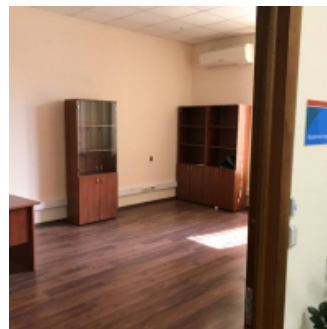

Помещение свободного назначения

Назначение	Офисное помещение, Помещение свободного назначения
Метро	Площадь Ленина
Район	Калининский
Улица	Финляндский просп.
Номер дома	4
Площадь общая	525,7 м2
Этаж	1
Этажность	11
Состояние	отличное
Входная мощность кВт	66
Парковка	Да
Вентиляция (свеча)	Да
Офис в бизнес-центре	Да
Вход	2
Высота потолков	4,5
Количество уровней объекта	1
Торг	Нет
Оборудование	Нет
Отдельный офис	Нет

ПРОДАЖА

67 000 000 руб.

Алимова Екатерина
8 921 942-11-95

Продается коммерческое помещение в отличном состоянии, расположенное на первом этаже бизнес-центра «Петровский форт», общей площадью 525,7 м2. Ранее здесь располагалось отделение банка. Помещение идеально подойдет под банк, либо под размещение офиса стабильной компании. Показ по договоренности, документы по запросу, звоните!