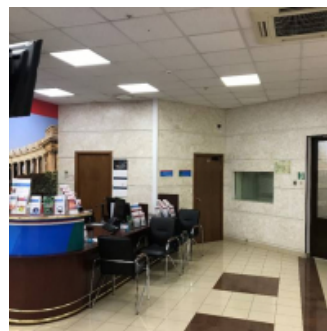

Помещение свободного назначения

Назначение	Офисное помещение, Помещение свободного назначения
Метро	Площадь Ленина
Район	Калининский
Улица	Финляндский просп.
Номер дома	4
Площадь общая	525,7 м2
Этаж	1
Этажность	11
Состояние	отличное
Входная мощность кВт	66
Парковка	Да
Вентиляция (свеча)	Да
Офис в бизнес-центре	Да
Вход	2
Высота потолков	4,5
Количество уровней объекта	1
Торг	Нет
Оборудование	Нет
Отдельный офис	Нет

ПРОДАЖА

67 000 000 руб.

Алимова Екатерина
8 921 942-11-95

Продается коммерческое помещение в отличном состоянии, расположенное на первом этаже бизнес-центра «Петровский форт», общей площадью 525,7 м2. Ранее здесь располагалось отделение банка. Помещение идеально подойдет под банк, либо под размещение офиса стабильной компании. Показ по договоренности, документы по запросу, звоните!